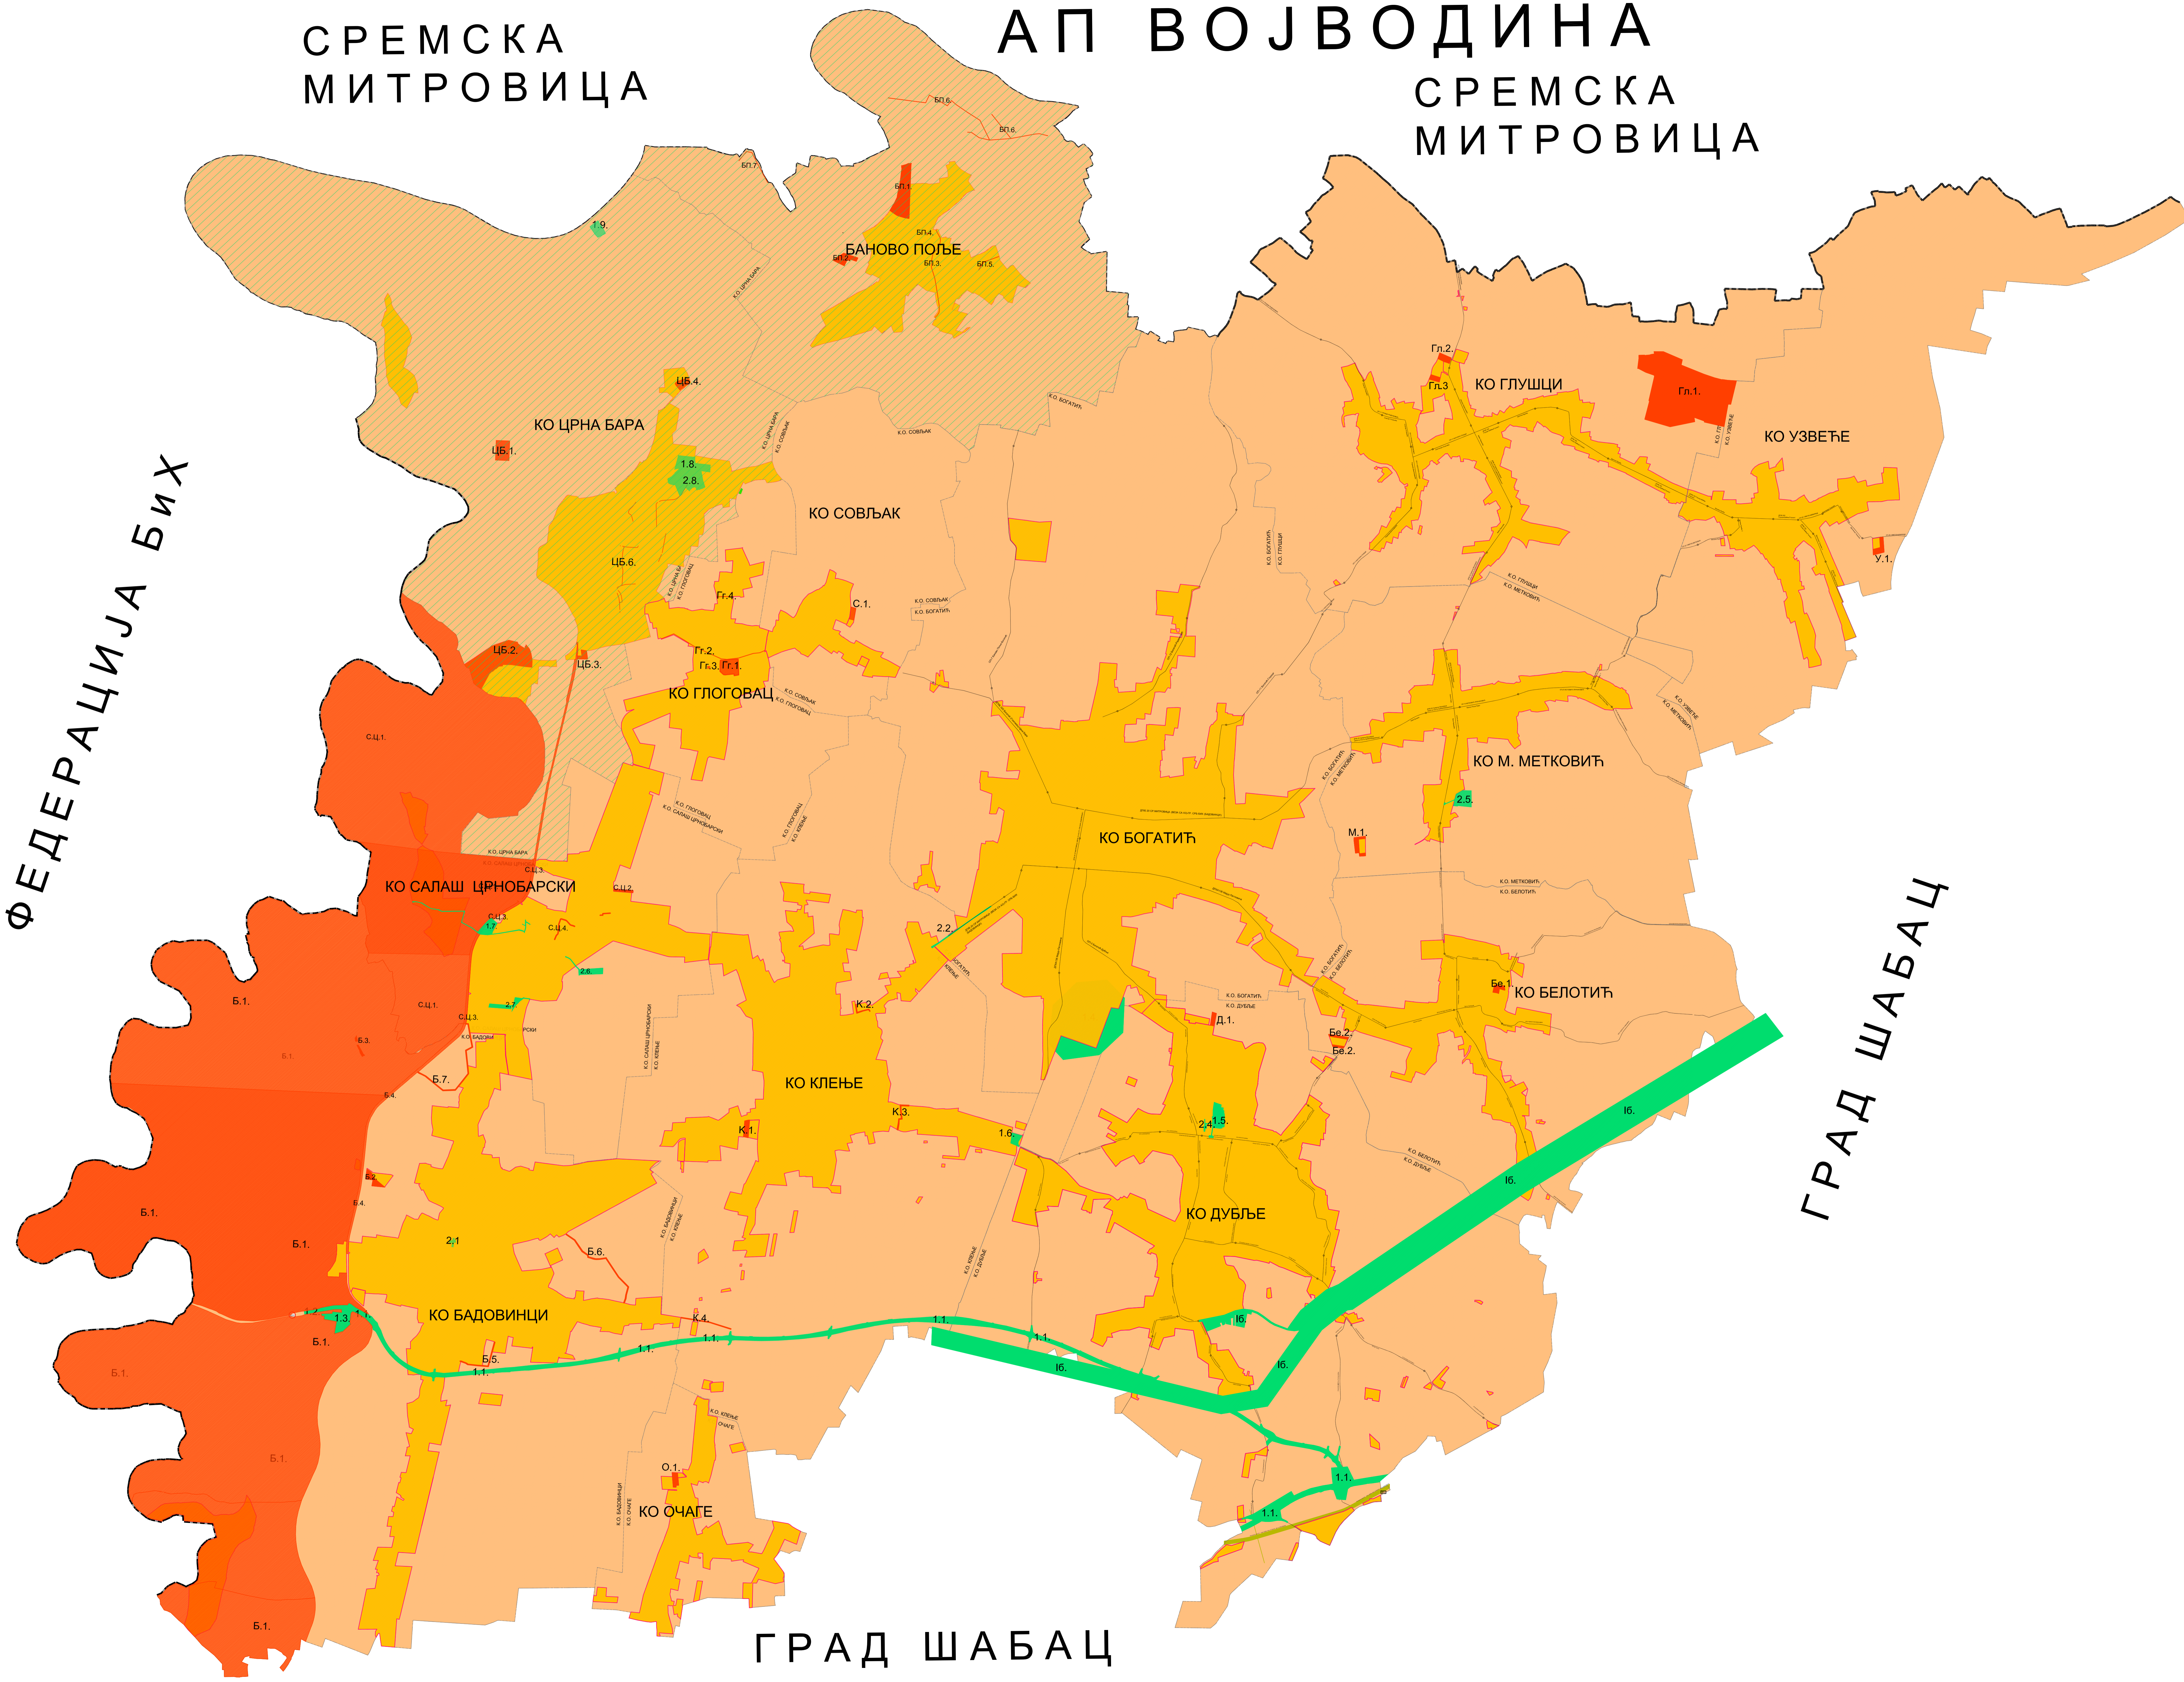

СРЕМСКА
МИТРОВИЦА

АП ВОЈВОДИНА
СРЕМСКА
МИТРОВИЦА

ФЕДЕРАЦИЈА БИХ

ГРАД ШАБАЦ

ГРАД ШАБАЦ

- ЛЕГЕНДА:
- ГРНИЦЕ
 - Државна граница
 - Граница аутономне покрајине
 - Граница катастарске општине
 - СПРОВОЂЕЊЕ ПЛАНА
 - Стечена обавеза (ПГР, ПДР)
 - Обавезна израда (ПГР, ПДР)
 - Директно спровођење

1:25,000 Шабачки катастарски план	
КОНСАЛТИНГ ПЛАНЕРИЈЕ ПРОЈЕКТОВАЊЕ ИЗГРАДНА	ПРОЈЕКТОРАНЕ
Сремска Војводина, Шабачки катастарски план	ОПШТИНА БОГАТИЋ
Лист: Шабачки катастарски план	ПРОЈЕКТОРАНЕ ПЛАН ОПШТИНЕ БОГАТИЋ
РЕКРЕАЦИОНА КАРТА Ш: 4	
ПРОЈЕКТОРАНЕ	КАРТА ПРОЈЕКЦИЈА
Масштаб: 1:25,000	1:25,000
Датум издавања: 2018. г.	4